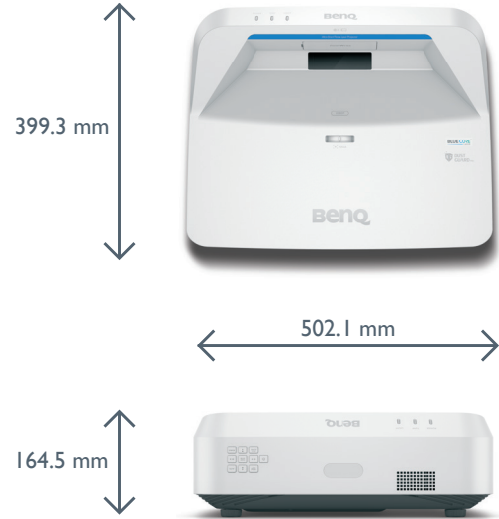

* Kontrastmessung nach Full On Full Off

** Die Lebensdauer der Lichtquelle ist abhängig von Umgebungsbedingungen sowie dem genutzten Lampenmodus. Modelländerungen und Irrtümer vorbehalten.

Ein- und Ausgänge

- 1 USB Type A (5V,1.5A)
- 2 Audio Input (mini jack)
- 3 Audio L/R Input (RCA)
- 4 S-Video Input
- 5 PC (D-sub 15pin)
- 6 RS232 Input (D-sub 9pin, male)
- 7 HDMI 1
- 8 HDMI 2 / MHL
- 9 USB Type mini B (For PointWrite module)
- 10 LAN (RJ45)
- 11 USB Type mini B (For service)
- 12 Kensington anti-theft lock slot
- 13 AC Power Jack
- 14 Audio Output (mini jack)
- 15 Composite Video Input (RCA)
- 16 Monitor Output (D-sub 15pin, Female)

Abmessungen

Objektivdaten

Screen size				Minimum Ceiling height	Vertical Offset	Installation distance (D)	
Diagonal (M)	Height (H)	Width (W)	X ^b = 0 mm (D=a)			X ^c = 30 mm (D=a+ 30 mm)	
Inch	mm	mm	mm	mm	mm	mm	mm
80	2032	1077	1723	2288	150	85	115
85	2159	1144	1831	2365	160	112	142
90	2286	1212	1939	2443	170	139	169
95	2413	1279	2046	2520	180	166	196
100	2540	1346	2154	2598	190	194	224
105	2667	1414	2262	2675	200	221	251
110	2794	1481	2369	2752	211	248	278
115	2921	1548	2477	2830	221	275	305
119	3023	1602	2563	2892	229	297	327