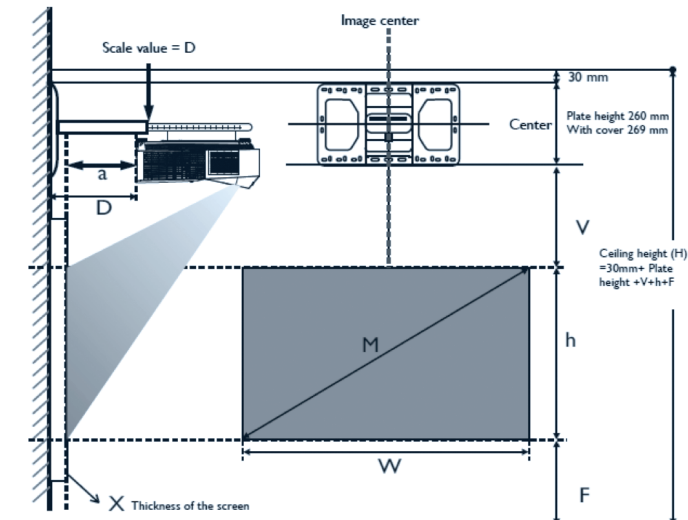

- 1 USB Type A (5V,1.5A)
- 2 Audio Input (mini jack)
- 3 Audio L/R Input (RCA)
- 4 S-Video Input
- 5 PC (D-sub 15pin)
- 6 RS232 Input (D-sub 9pin, male)
- 7 HDMI 1
- 8 HDMI 2 / MHL
- 9 USB Type mini B (For PointWrite module)
- 10 LAN (RJ45)
- 11 USB Type mini B (For service)
- 12 Kensington anti-theft lock slot
- 13 AC Power Jack
- 14 Audio Output (mini jack)
- 15 Composite Video Input (RCA)
- 16 Monitor Output (D-sub 15pin, Female)

Abmessungen

Objektivdaten

Screen size				Minimum Ceiling height	Vertical Offset	Installation distance (D)	
Diagonal (M)	Height (H)	Width (W)	X ^b = 0 mm (D=a)			X ^c = 30 mm (D=a+ 30 mm)	
Inch	mm	mm	mm	mm	mm	mm	mm
80	2032	1077	1723	2288	150	85	115
85	2159	1144	1831	2365	160	112	142
90	2286	1212	1939	2443	170	139	169
95	2413	1279	2046	2520	180	166	196
100	2540	1346	2154	2598	190	194	224
105	2667	1414	2262	2675	200	221	251
110	2794	1481	2369	2752	211	248	278
115	2921	1548	2477	2830	221	275	305
119	3023	1602	2563	2892	229	297	327