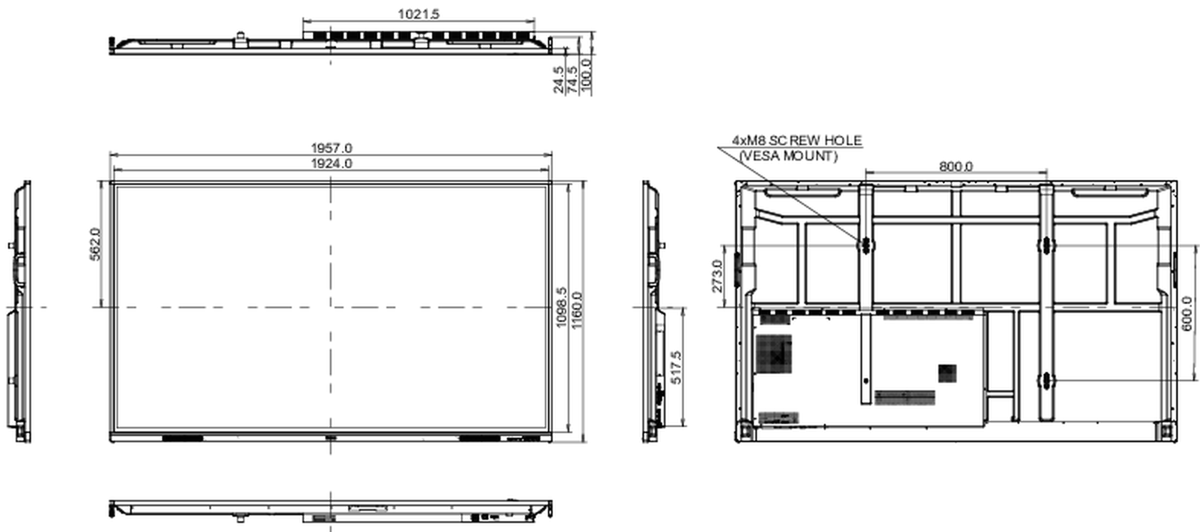

10 ABMESSUNGEN / GEWICHT

Produkt Abmessungen B x H x T	1957 x 1160 x 100mm
Verpackung Abmessungen B x H x T	2110 x 1283 x 225mm
Gewicht (ohne Verpackung)	58.6kg
Gewicht (inkl Verpackung)	75.9kg
EAN code	4948570123711