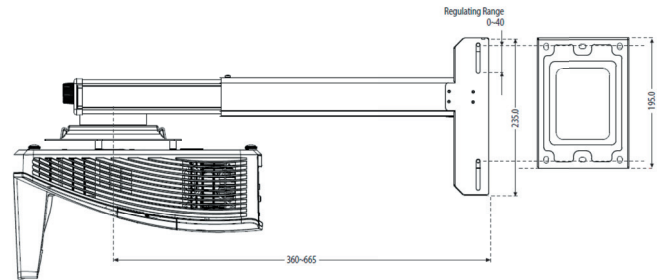

Technische Zeichnungen

PRÄSENTATIONSTECHNIK
HAPRA
Ges.m.b.H.