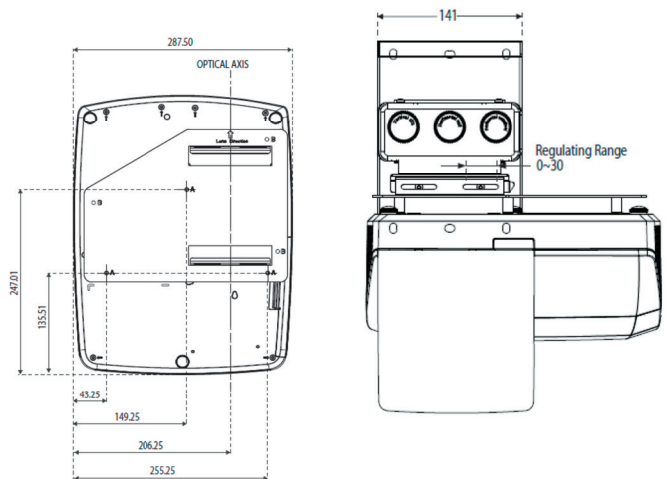

Technische Zeichnungen

PRÄSENTATIONSTECHNIK
HAPRA
Ges.m.b.H.