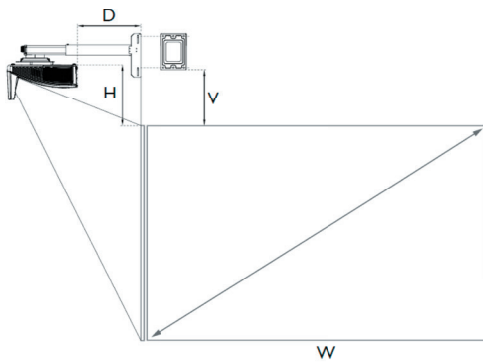

PRÄSENTATIONSTECHNIK
HAPRA
 Ges.m.b.H.

MH856UST+
 BenQ DLP Projektor

BenQ

Ein- und Ausgänge

- 1 USB Type mini B
- 2 USB Type B (For service)
- 3 Audio L/R in (RCA)
- 4 RS232
- 5 Audio in (mini jack)
- 6 Audio out (mini jack)
- 7 LAN Port (RJ45 for Network)
- 8 USB TypeA (5V,1.5A)
- 9 Composite Video in (RCA)
- 10 PC (D-sub 15pin)
- 11 Monitor out (D-sub 15pin,Female)
- 12 HDMI-2
- 13 HDMI-1

Abmessungen

Objektivdaten

1080P					
Diagonal		W (mm)		H (mm)	
Inch	mm	Inch	mm	Inch	mm
89	2258	77.5	1968	43.6	1107
90	2286	78.4	1991	44.1	1120
95	2413	82.8	2103	46.6	1183
97	2464	84.5	2148	47.6	1208
100	2540	87.1	2213	49.0	1245
102	2594	89.1	2262	50.1	1272

1080P					
Projection distance		Offset		Scale parameter	Distance
Inch	mm	Inch	mm	mm	
13.20	335.4	13.00	331.2	550	305.9
13.50	343.0	13.20	334.5	560	309.2
14.96	380.0	13.80	350.5	595	325.2
15.55	395.0	14.00	356.7	610	331.4
16.39	416.3	14.40	366.2	630	340.9
17.03	432.5	14.70	373.3	645	348