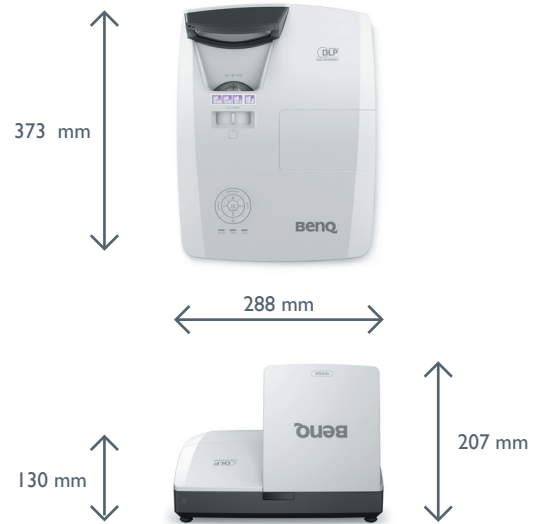

PRÄSENTATIONSTECHNIK
HAPRA
 Ges.m.b.H.

MH856UST+
 BenQ DLP Projektor

BenQ

Ein- und Ausgänge

- 1 USB Type mini B
- 2 USB Type B (For service)
- 3 Audio L/R in (RCA)
- 4 RS232
- 5 Audio in (mini jack)
- 6 Audio out (mini jack)
- 7 LAN Port (RJ45 for Network)
- 8 USB TypeA (5V,1.5A)
- 9 Composite Video in (RCA)
- 10 PC (D-sub 15pin)
- 11 Monitor out (D-sub 15pin,Female)
- 12 HDMI-2
- 13 HDMI-1

Abmessungen

Objektivdaten

1080P					
Diagonal		W (mm)		H (mm)	
Inch	mm	Inch	mm	Inch	mm
89	2258	77.5	1968	43.6	1107
90	2286	78.4	1991	44.1	1120
95	2413	82.8	2103	46.6	1183
97	2464	84.5	2148	47.6	1208
100	2540	87.1	2213	49.0	1245
102	2594	89.1	2262	50.1	1272